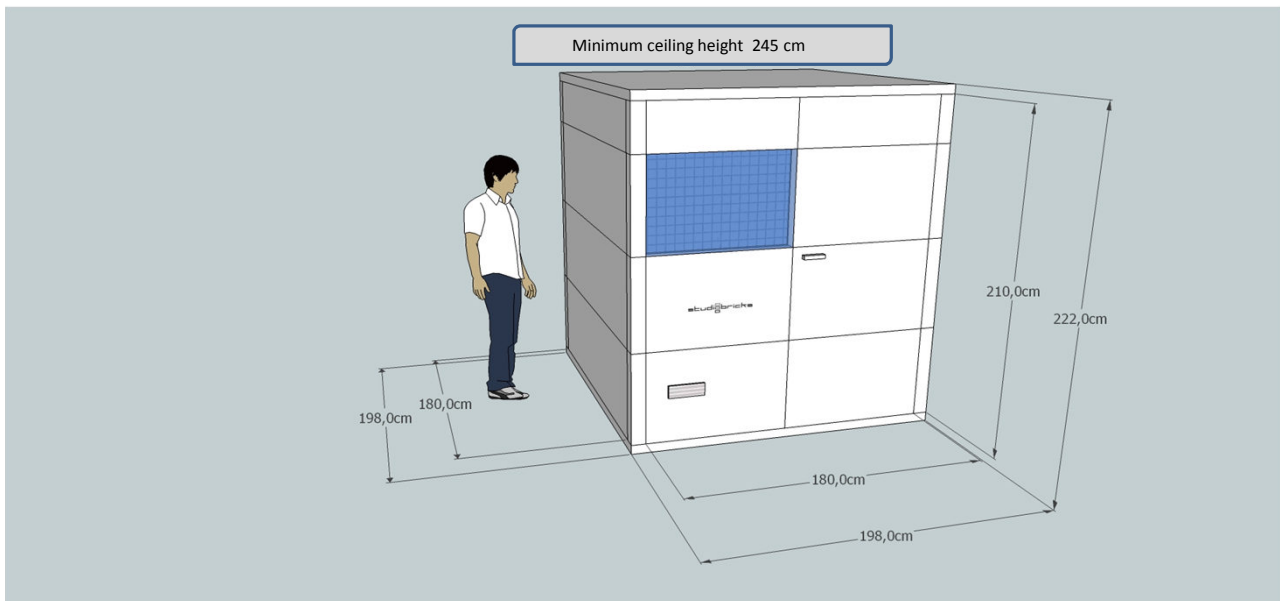

Se puede pedir la cabina con Doors acústicas de vidrio o de madera

Pricing

External size of booth

Dimension wide X long X high in M
1.68 X 1.98 X 2.22

Internal size of booth

Dimension wide X long X high in M
1.50 X 1.80 X 2.08

Se puede pedir la cabina con Doors acústicas de vidrio o de madera

Pricing

External size of booth

Dimension wide X long X high in M
1.98 X 1.98 X 2.22

Internal size of booth

Dimension wide X long X high in M
1.80 X 1.80 X 2.08