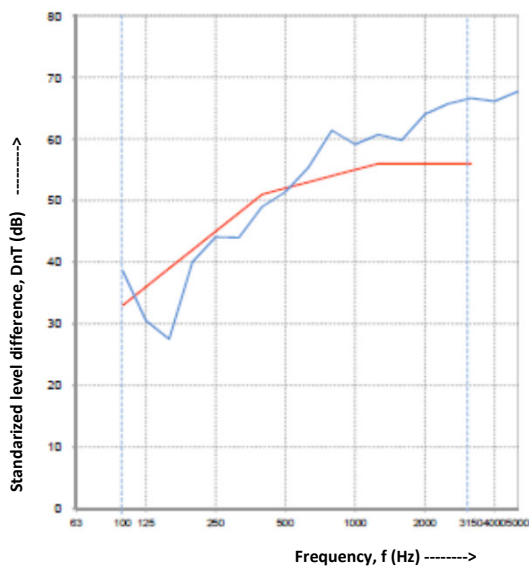

Freq. Range according to reference curve (ISO 717-1)

DnT (dB) REFERENCE CURVE ISO 717-1

| FREQUENCY <i>f</i> Hz | <i>DnT</i> 1/3 OCTAVE BAND dB |
|-----------------------------|-------------------------------------|
| 100 | 38,6 |
| 125 | 30,5 |
| 160 | 27,5 |
| 200 | 40 |
| 250 | 44,1 |
| 315 | 44 |
| 400 | 49 |
| 500 | 51,4 |
| 630 | 55,4 |
| 800 | 61,4 |
| 1000 | 59,1 |
| 1250 | 60,7 |
| 1600 | 59,8 |
| 2000 | 64 |
| 2500 | 65,7 |
| 3150 | 66,6 |
| 4000 | 66,1 |
| 5000 | 67,7 |